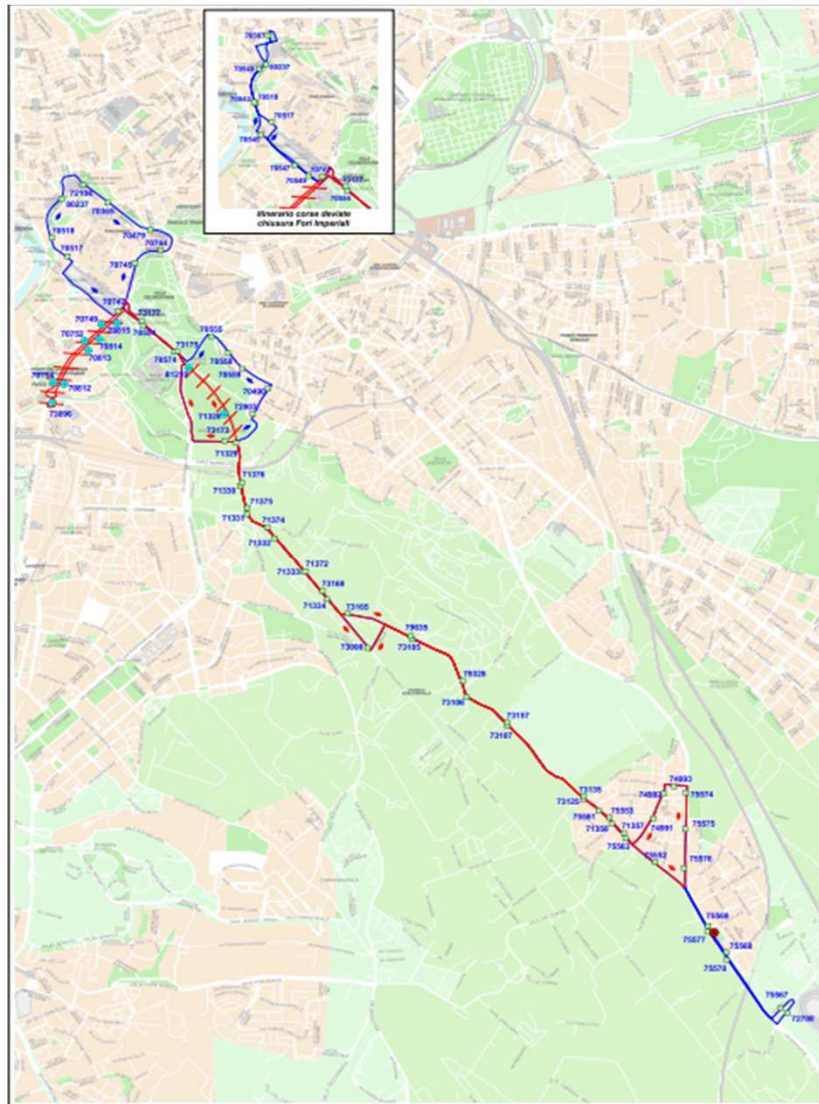

# LINEA 118 circolare

## Via Appia Nuova (Villa dei Quintili)

### LEGENDA

- |   |                     |   |                                  |   |                                   |
|---|---------------------|---|----------------------------------|---|-----------------------------------|
|  | Percorso attuale    |  | Fermate andata esistenti         |  | Nuovo capolinea                   |
|  | Modifiche           |  | Fermate andata nuova istituzione |  | Fermate ritorno nuova istituzione |
|  | Tratto abbandonato  |  | Fermate ritorno esistenti        |   |                                   |
|  | Fermate abbandonate |   |                                  |   |                                   |